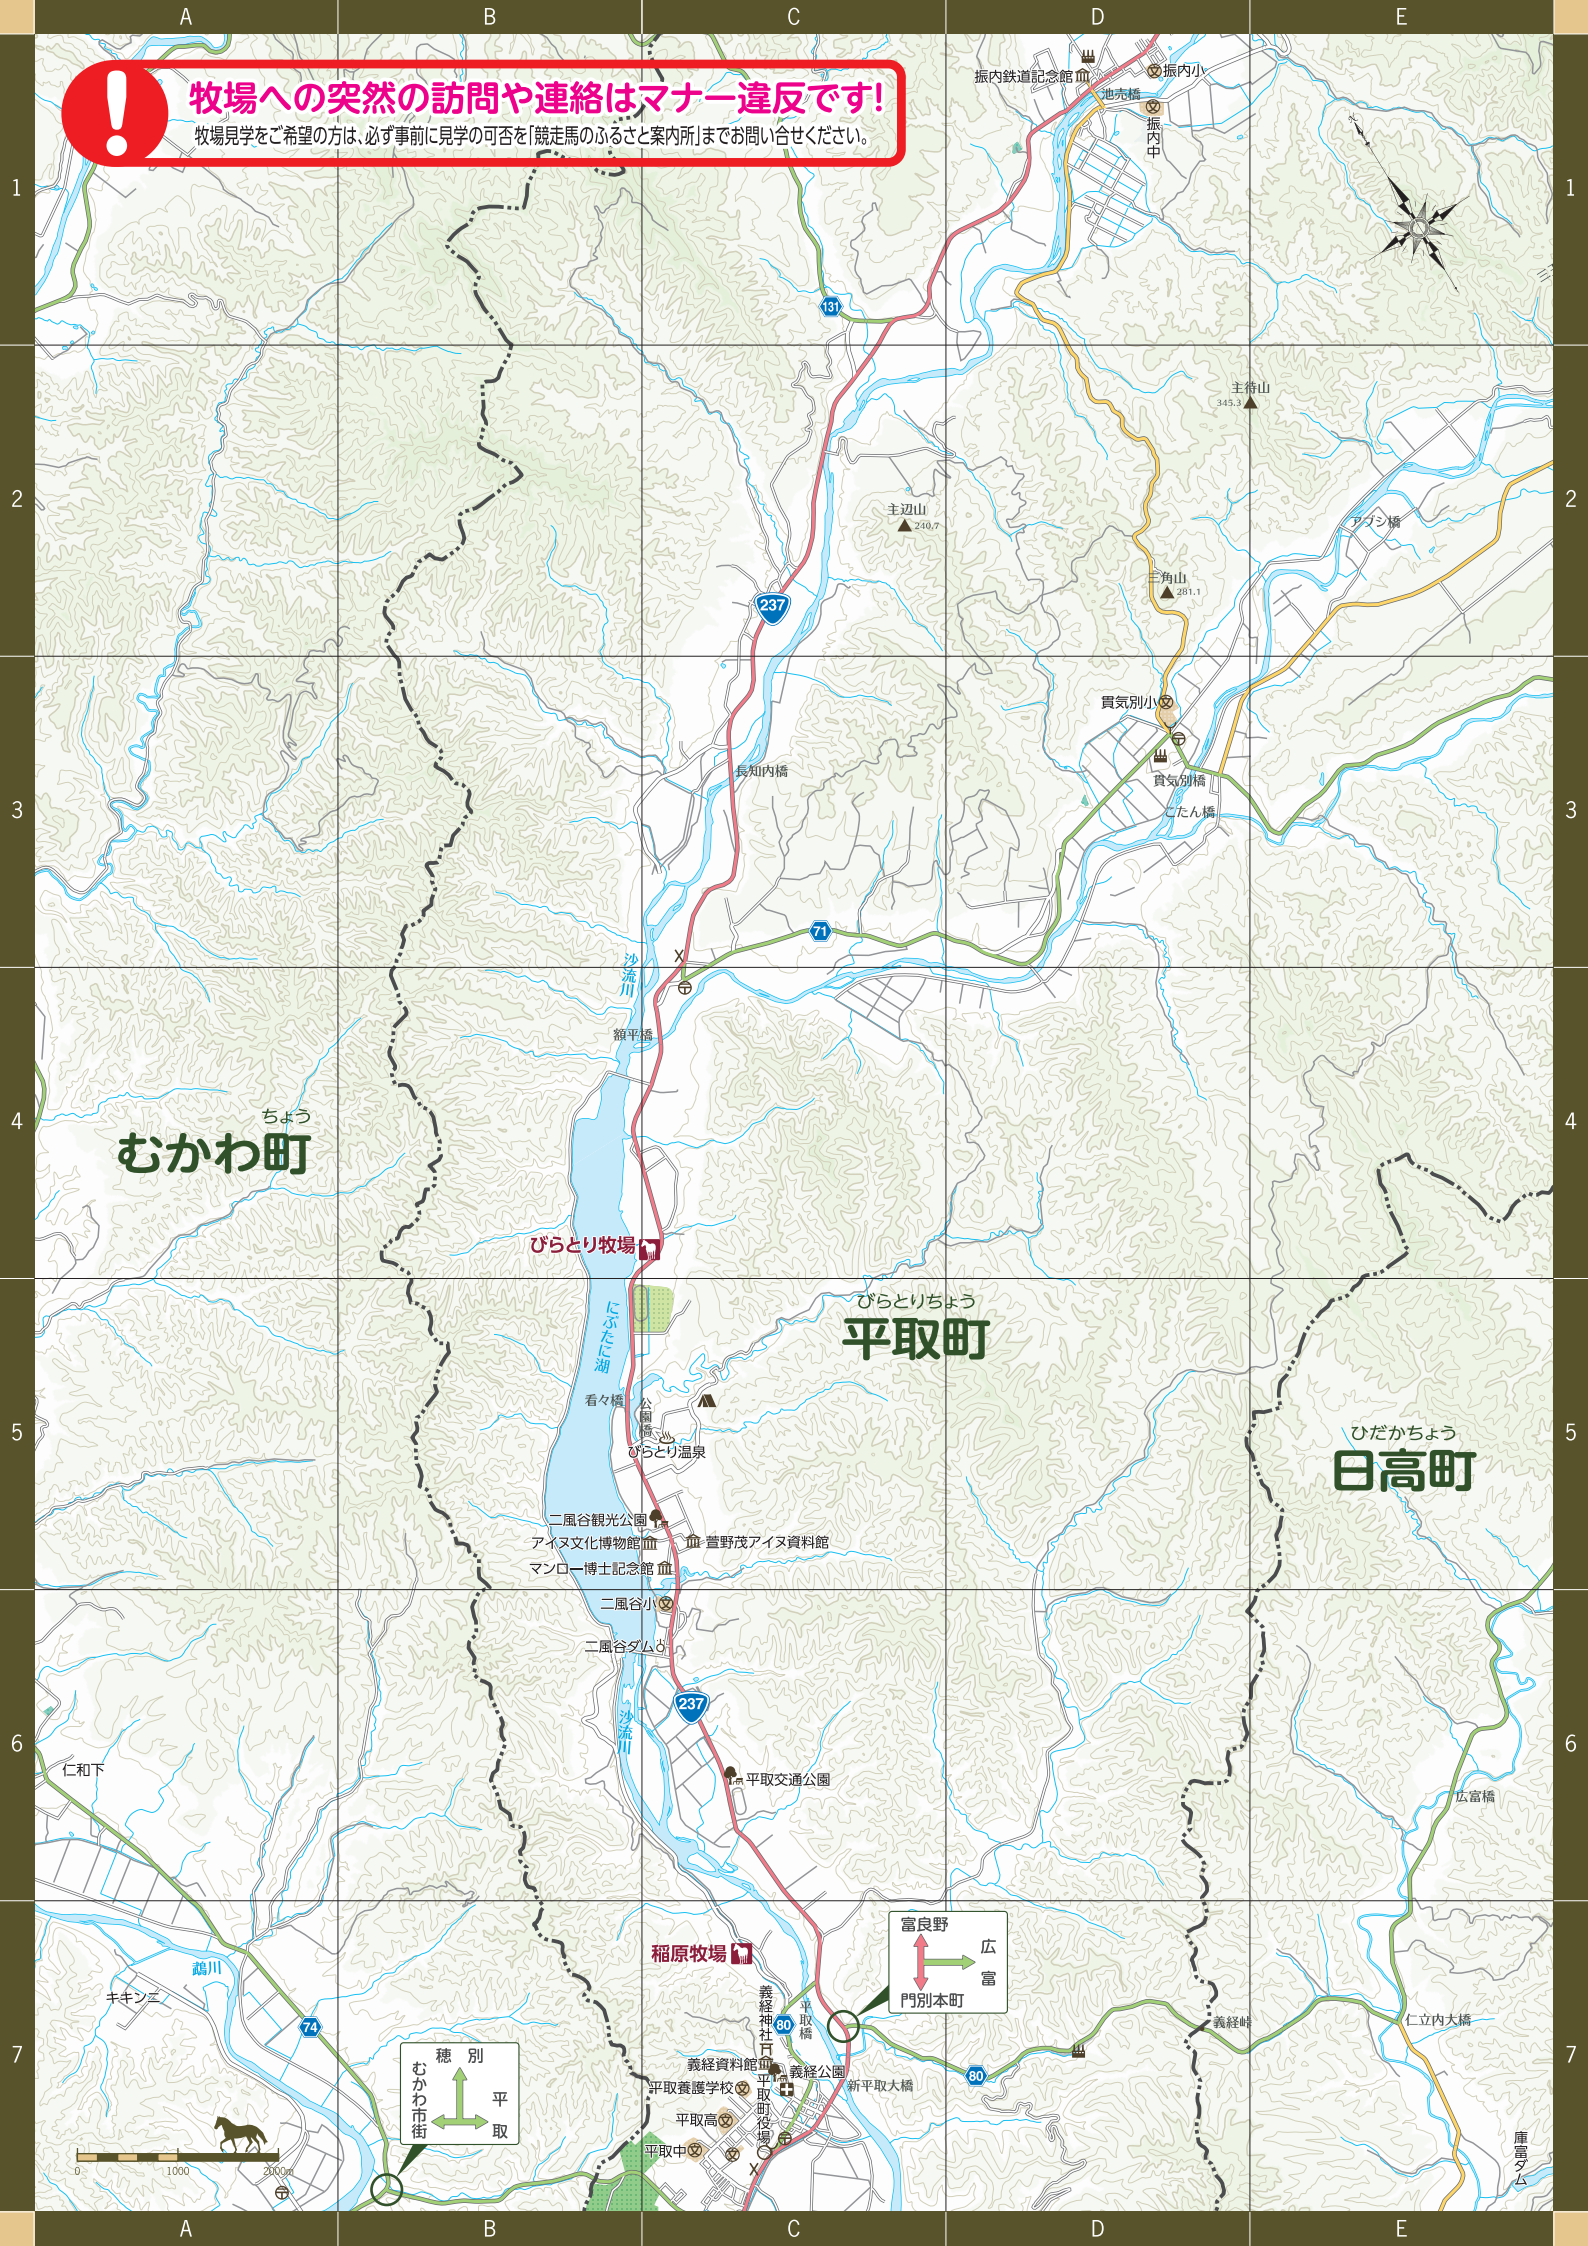

牧場への突然の訪問や連絡はマナー違反です!

牧場見学をご希望の方は、必ず事前に見学の可否を「競走馬のふるさと案内所」までお問い合わせください。

ちよう
むかわ町

びらとり牧場

ひらとりちよう
平取町

ひだかちよう
日高町

稲原牧場

富良野
↑ ↓
広富
門別本町

穂別
↑ ↓
むかわ市街
平取